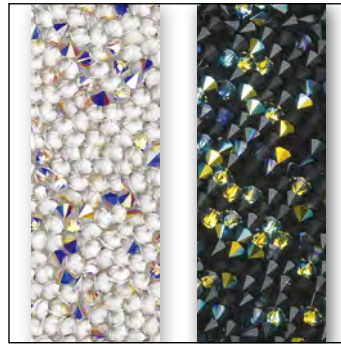

012 Black

Jet (280)

012 Black

Sunflower (292)

010 Transparent

012 Black

Tangerine (259)

010 Transparent

012 Black

Vintage Rose (319)

010 Transparent

012 Black

Crystal Aurore Boreale (001 AB)

010 Transparent

012 Black

Crystal Bermuda Blue (001 BBL)

012 Black

Crystal Golden Shadow (001 GSHA)

010 Transparent

Crystal Heliotrope (001 HEL)

012 Black

Crystal & Crystal Matt Finish (001 M112)

010 Transparent

012 Black

010 Transparent

Crystal Metallic Silver (001 METSI)

010 Transparent 012 Black

OVERVIEW OF AVAILABLE COLORS & EFFECTS

Jet Nut (280 NUT)

012 Black