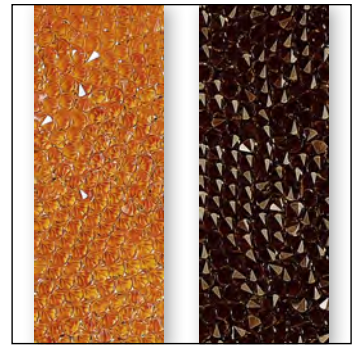

OVERVIEW OF AVAILABLE COLORS & EFFECTS

Crystal (001)

010 Transparent

Erinite (360)

010 Transparent

012 Black

Light Siam (227)

010 Transparent

012 Black

Jet (280)

012 Black

Sunflower (292)

010 Transparent

012 Black

Tangerine (259)

010 Transparent

012 Black

Vintage Rose (319)

010 Transparent

012 Black

Crystal Aurore Boreale (001 AB)

010 Transparent

012 Black

Crystal Bermuda Blue (001 BBL)

010 Transparent

Crystal Metallic Silver (001 METSI)

010 Transparent 012 Black

OVERVIEW OF AVAILABLE COLORS & EFFECTS

Jet Nut (280 NUT)

012 Black