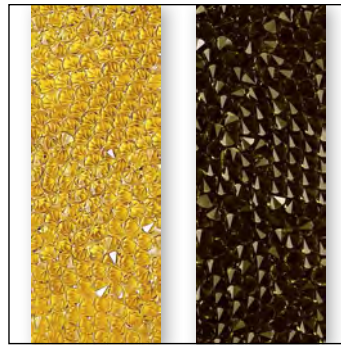

OVERVIEW OF AVAILABLE COLORS & EFFECTS

Crystal (001)

010 Transparent

Erinite (360)

010 Transparent

012 Black

Light Siam (227)

010 Transparent

012 Black

Jet (280)

012 Black

Sunflower (292)

010 Transparent

012 Black

Tangerine (259)

010 Transparent

012 Black

Vintage Rose (319)

010 Transparent

012 Black

Crystal Aurore Boreale (001 AB)

010 Transparent

012 Black

Crystal Bermuda Blue (001 BBL)

010 Transparent

Crystal Metallic Silver (001 METSI)

010 Transparent 012 Black

OVERVIEW OF AVAILABLE COLORS & EFFECTS

Jet Nut (280 NUT)

012 Black