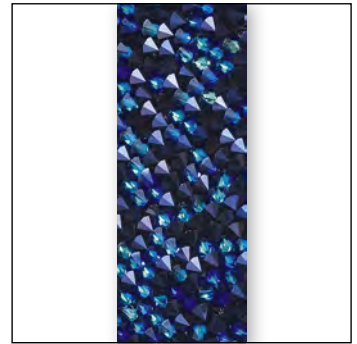

012 Black

Jet (280)

012 Black

Sunflower (292)

010 Transparent

012 Black

Tangerine (259)

010 Transparent

012 Black

Vintage Rose (319)

010 Transparent

012 Black

Crystal Aurore Boreale (001 AB)

010 Transparent

012 Black

Crystal Bermuda Blue (001 BBL)

012 Black

Crystal Golden Shadow (001 GSHA)

010 Transparent

Crystal Heliotrope (001 HEL)

012 Black

Crystal & Crystal Matt Finish (001 M112)

010 Transparent

012 Black

010 Transparent

Crystal Metallic Silver (001 METSI)

010 Transparent 012 Black

OVERVIEW OF AVAILABLE COLORS & EFFECTS

Jet Nut (280 NUT)

012 Black