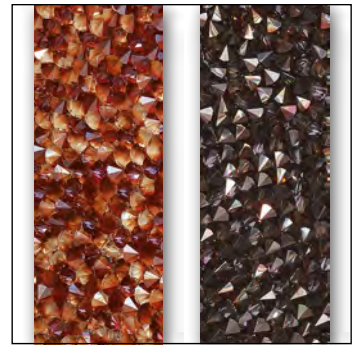

012 Black

Jet (280)

012 Black

Sunflower (292)

010 Transparent

012 Black

Tangerine (259)

010 Transparent

## OVERVIEW OF AVAILABLE COLORS & EFFECTS

Crystal Matt Finish (001 MAT)

010 Transparent 012 Black

Crystal Matt Finish AB (001 MFAB)

010 Transparent 012 Black

Crystal Matt Finish Bermuda Blue (001 MFBB)

012 Black

Crystal Matt Finish Silver Shade (001 MFSSH)

010 Transparent 012 Black

Crystal Paradise Shine (001 PARSH)

010 Transparent 012 Black

Crystal Red Magma (001 REDM)

010 Transparent 012 Black

Crystal Silver Shade (001 SSHA)

010 Transparent

Crystal Metallic Silver (001 METSI)

010 Transparent 012 Black

OVERVIEW OF AVAILABLE COLORS & EFFECTS

Jet Nut (280 NUT)

012 Black