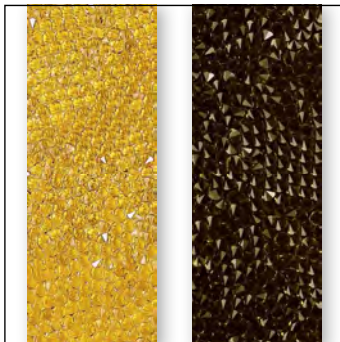

## OVERVIEW OF AVAILABLE COLORS & EFFECTS

Crystal (001)

010 Transparent

Erinite (360)

010 Transparent

012 Black

Jet (280)

012 Black

Light Siam (227)

010 Transparent

012 Black

Mint Alabaster (397)

010 Transparent

Rose Alabaster (293)

010 Transparent

12 SYNTHETICS

Sunflower (292)

010 Transparent

012 Black

Tangerine (259)

010 Transparent

012 Black

Turquoise (267)

010 Transparent

Vintage Rose (319)

010 Transparent

012 Black

White Alabaster (281)

010 Transparent

Chrysolite Opal (294)

010 Transparent

012 Black