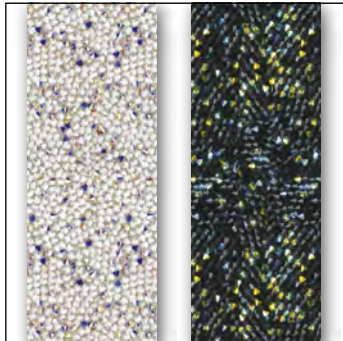

Crystal Aurore Boreale (001 AB)

010 Transparent 012 Black