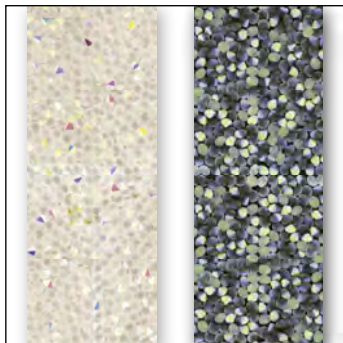

Vintage Rose (319)

010 Transparent

012 Black

White Alabaster (281)

010 Transparent

Chrysolite Opal (294)

010 Transparent

012 Black

Crystal & Crystal Matt Finish (001 M112)

010 Transparent 012 Black

Crystal Matt Finish (001 MAT)

010 Transparent 012 Black

Crystal Matt Finish AB (001 MFAB)

010 Transparent 012 Black

Crystal Matt Finish Bermuda Blue (001 MFBBL)

012 Black

Crystal Matt Finish Silver Shade (001 MFSSH)

010 Transparent 012 Black

SYNTHETICS

CRYSTAL FINE ROCKS

Crystal Moonlight (001 MOL)

010 Transparent 012 Black

Crystal Paradise Shine (001 PARSH)