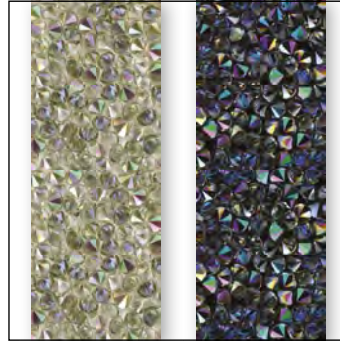

010 Transparent

Vintage Rose (319)

010 Transparent

012 Black

White Alabaster (281)

010 Transparent

Chrysolite Opal (294)

010 Transparent

010 Transparent 012 Black

Crystal Aurore Boreale (001 AB)

010 Transparent 012 Black

Crystal Bermuda Blue (001 BBL)

012 Black

Crystal Golden Shadow (001 GSHA)

010 Transparent

12 SYNTHETICS

Crystal Matt Finish Bermuda Blue (001 MFBBL)

012 Black

Crystal Matt Finish Silver Shade (001 MFSSH)

010 Transparent 012 Black

SYNTHETICS

CRYSTAL ROCKS

Crystal Moonlight (001 MOL)

010 Transparent 012 Black

Crystal Paradise Shine (001 PARSH)

010 Transparent 012 Black

Crystal Red Magma (001 REDM)

010 Transparent 012 Black

Crystal Silver Shade (001 SSHA)

010 Transparent 012 Black

Crystal Chrom (001 CHRM)

010 Transparent 012 Black