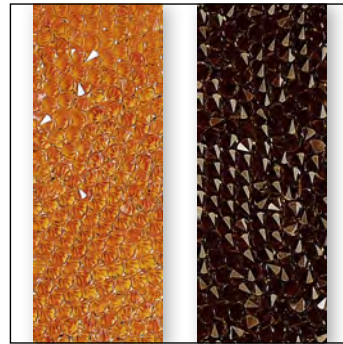

SYNTHETICS

CRYSTAL ROCKS

OVERVIEW OF AVAILABLE COLORS & EFFECTS

Crystal (001)

010 Transparent

Erinite (360)

010 Transparent

012 Black

Jet (280)

012 Black

Light Siam (227)

010 Transparent

012 Black

Mint Alabaster (397)

010 Transparent

Rose Alabaster (293)

010 Transparent

Sunflower (292)

010 Transparent

012 Black

Tangerine (259)

010 Transparent

012 Black

Turquoise (267)

010 Transparent

Vintage Rose (319)

010 Transparent

012 Black

White Alabaster (281)

010 Transparent

Chrysolite Opal (294)

010 Transparent