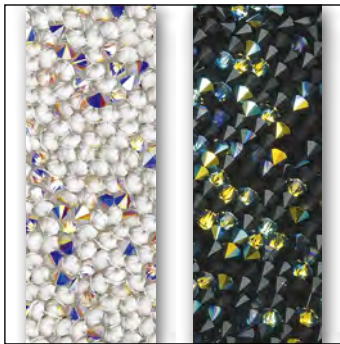

010 Transparent

Sunflower (292)

010 Transparent

012 Black

Tangerine (259)

010 Transparent

012 Black

Turquoise (267)

010 Transparent

Vintage Rose (319)

010 Transparent

012 Black

White Alabaster (281)

010 Transparent

Chrysolite Opal (294)

010 Transparent

012 Black

SYNTHETICS

CRYSTAL ROCKS

Cyclamen Opal (398)

010 Transparent 012 Black

Rose Water Opal (395)

010 Transparent 012 Black

White Opal (234)

010 Transparent 012 Black

Crystal Aurore Boreale (001 AB)

010 Transparent 012 Black

Crystal Bermuda Blue (001 BBL)

012 Black

Crystal Golden Shadow (001 GSHA)

010 Transparent

12 SYNTHETICS